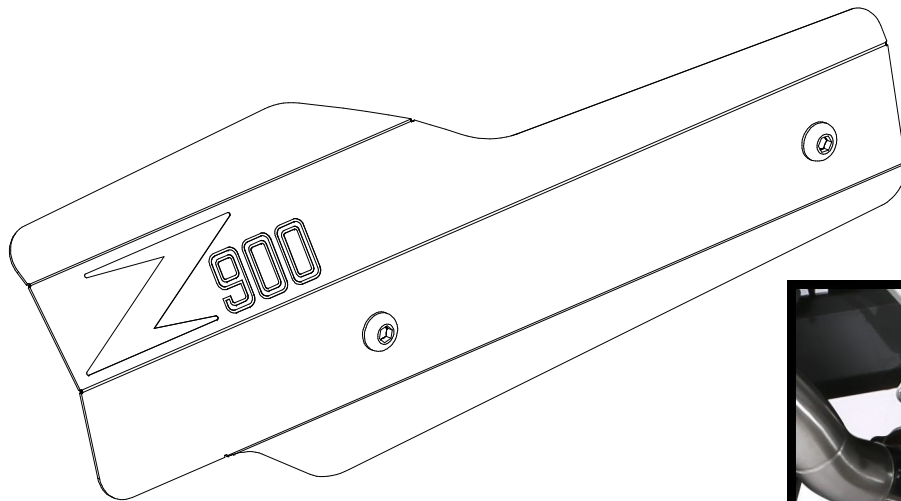

ELENCO PARTI / PARTS LIST			
#	QTÀ / QTY	DESCRIZIONE / DESCRIPTION	CODICE / CODE
1	1	Cover acciaio / Steel cover	50.CR.038.0
2	2	Vite M6 x 20 / Screw M6 x 20	50.73.827.1
3	1	Distanziale in alluminio / Aluminium spacer (Øe.10 Øi.6 h.8)	50.73.759.1

VISTA FRONTALE / FRONT VIEW

VISTA RETRO / REAR VIEW