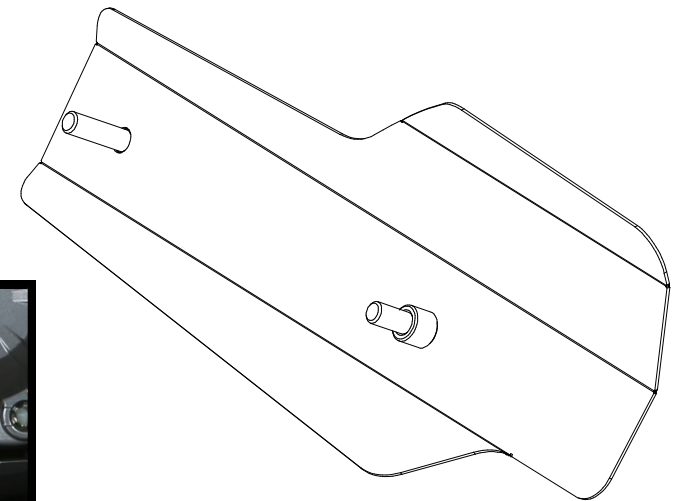

ELENCO PARTI / PARTS LIST			
#	QTÀ / QTY	DESCRIZIONE / DESCRIPTION	CODICE / CODE
1	1	Cover acciaio / Steel cover	50.CR.038.0
2	2	Vite M6 x 20 / Screw M6 x 20	50.73.827.1
3	1	Distanziale in alluminio / Aluminium spacer (Øe.10 Øi.6 h.8)	50.73.759.1

VISTA FRONTALE / FRONT VIEW

VISTA RETRO / REAR VIEW