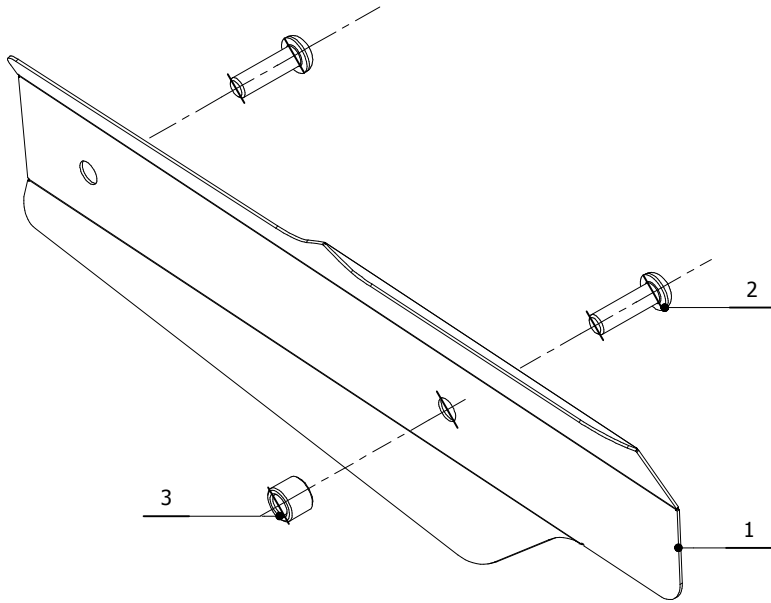

ELENCO PARTI / PARTS LIST			
#	QTÀ / QTY	DESCRIZIONE / DESCRIPTION	CODICE / CODE
1	1	Cover acciaio / Steel cover	50.CR.038.0
2	2	Vite M6 x 20 / Screw M6 x 20	50.73.827.1
3	1	Distanziale in alluminio / Aluminium spacer (Øe.10 Øi.6 h.8)	50.73.759.1