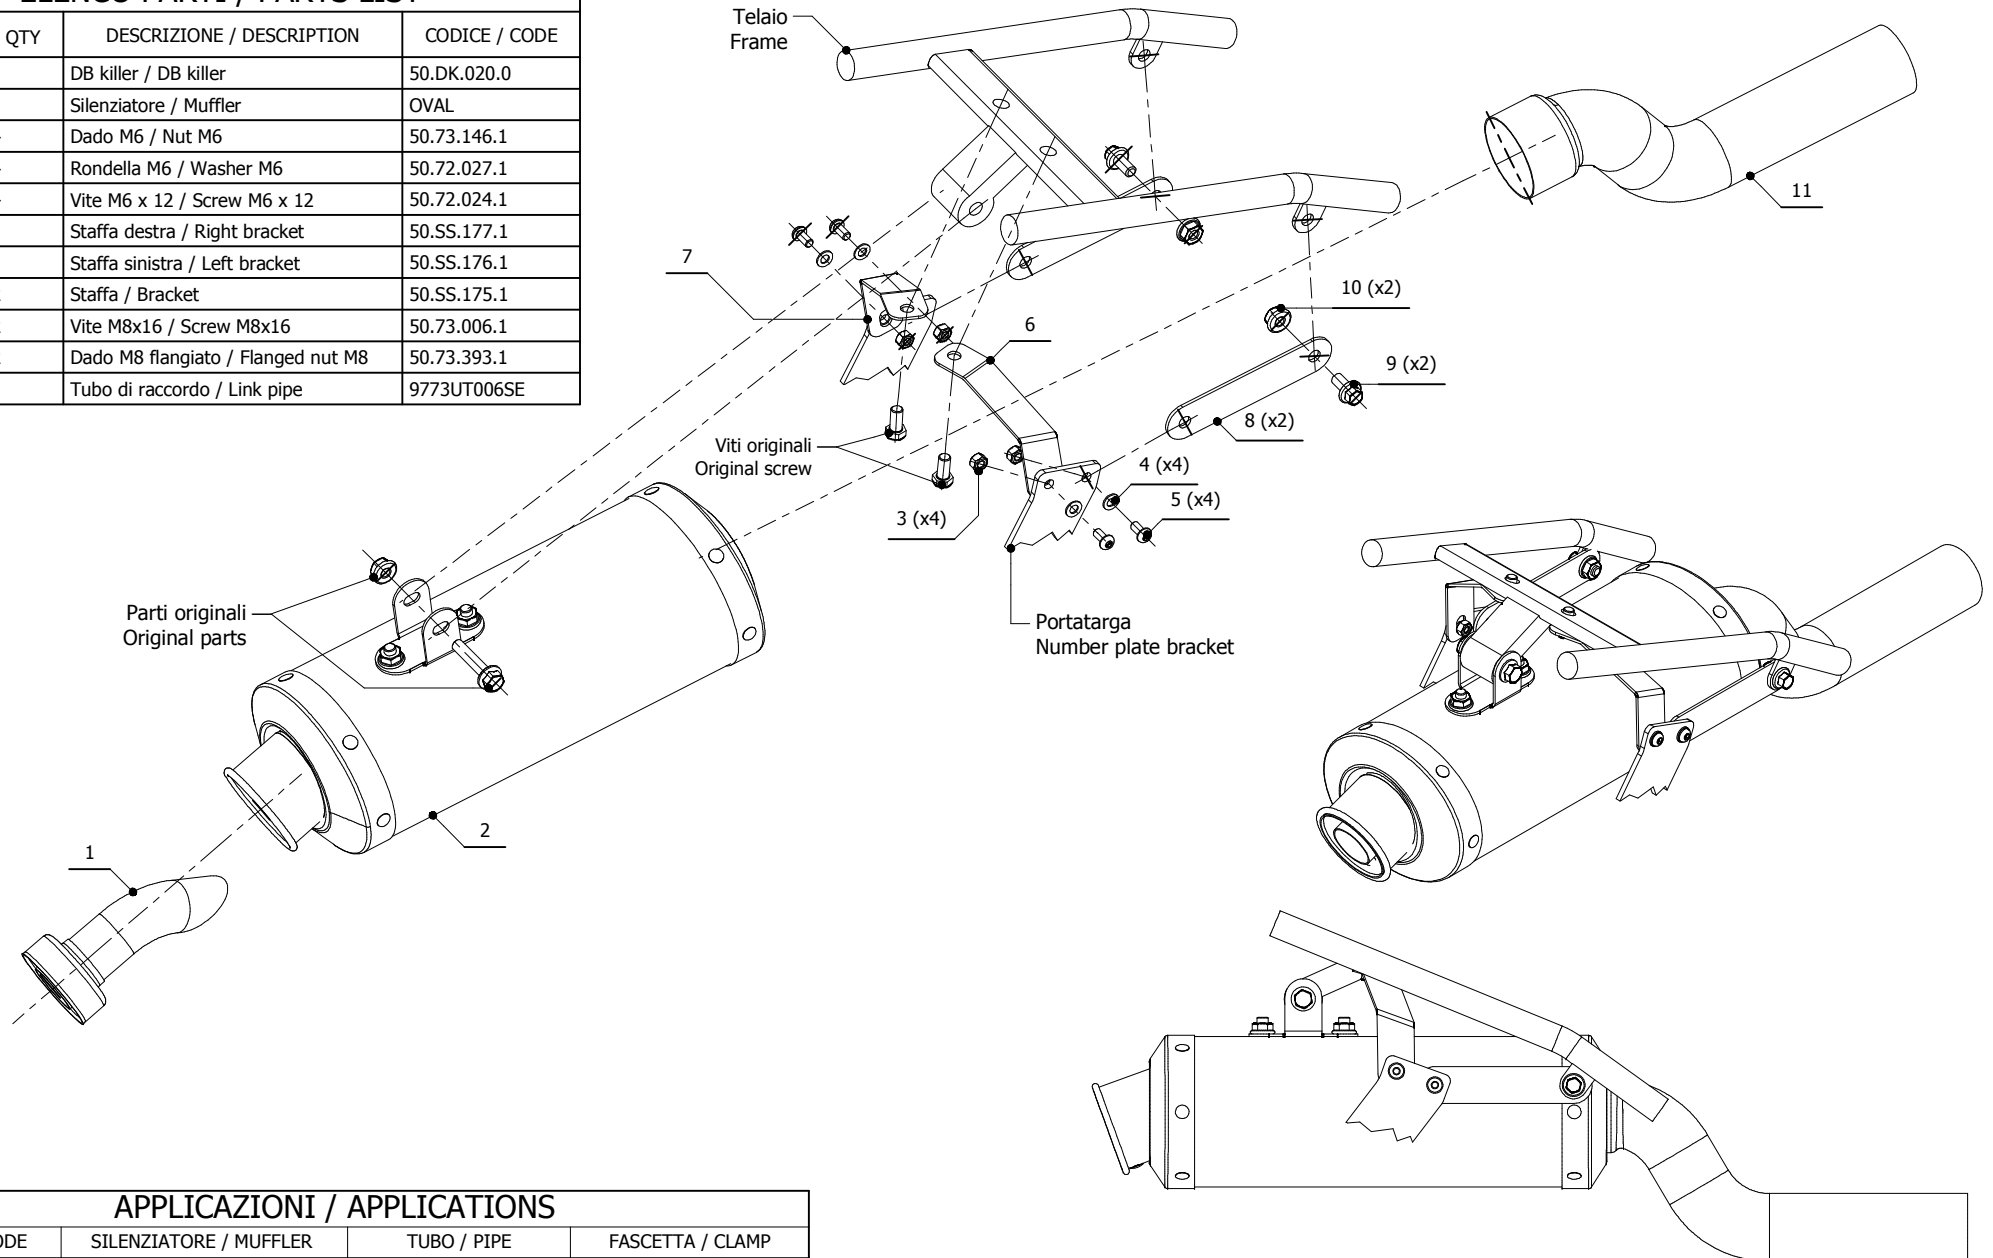

ELENCO PARTI / PARTS LIST

#	QTÀ / QTY	DESCRIZIONE / DESCRIPTION	CODICE / CODE
1	1	DB killer / DB killer	50.DK.020.0
2	1	Silenziatore / Muffler	OVAL
3	4	Dado M6 / Nut M6	50.73.146.1
4	4	Rondella M6 / Washer M6	50.72.027.1
5	4	Vite M6 x 12 / Screw M6 x 12	50.72.024.1
6	1	Staffa destra / Right bracket	50.SS.177.1
7	1	Staffa sinistra / Left bracket	50.SS.176.1
8	2	Staffa / Bracket	50.SS.175.1
9	2	Vite M8x16 / Screw M8x16	50.73.006.1
10	2	Dado M8 flangiato / Flanged nut M8	50.73.393.1
11	1	Tube di raccordo / Link pipe	9773UT006SE

APPLICAZIONI / APPLICATIONS

CODICE / CODE	SILENZIATORE / MUFFLER	TUBO / PIPE	FASCETTA / CLAMP
74.UT.006.LX2	INOX / ST. STEEL	INOX / ST. STEEL	///
74.UT.006.LX2B	BLACK ST. STEEL		