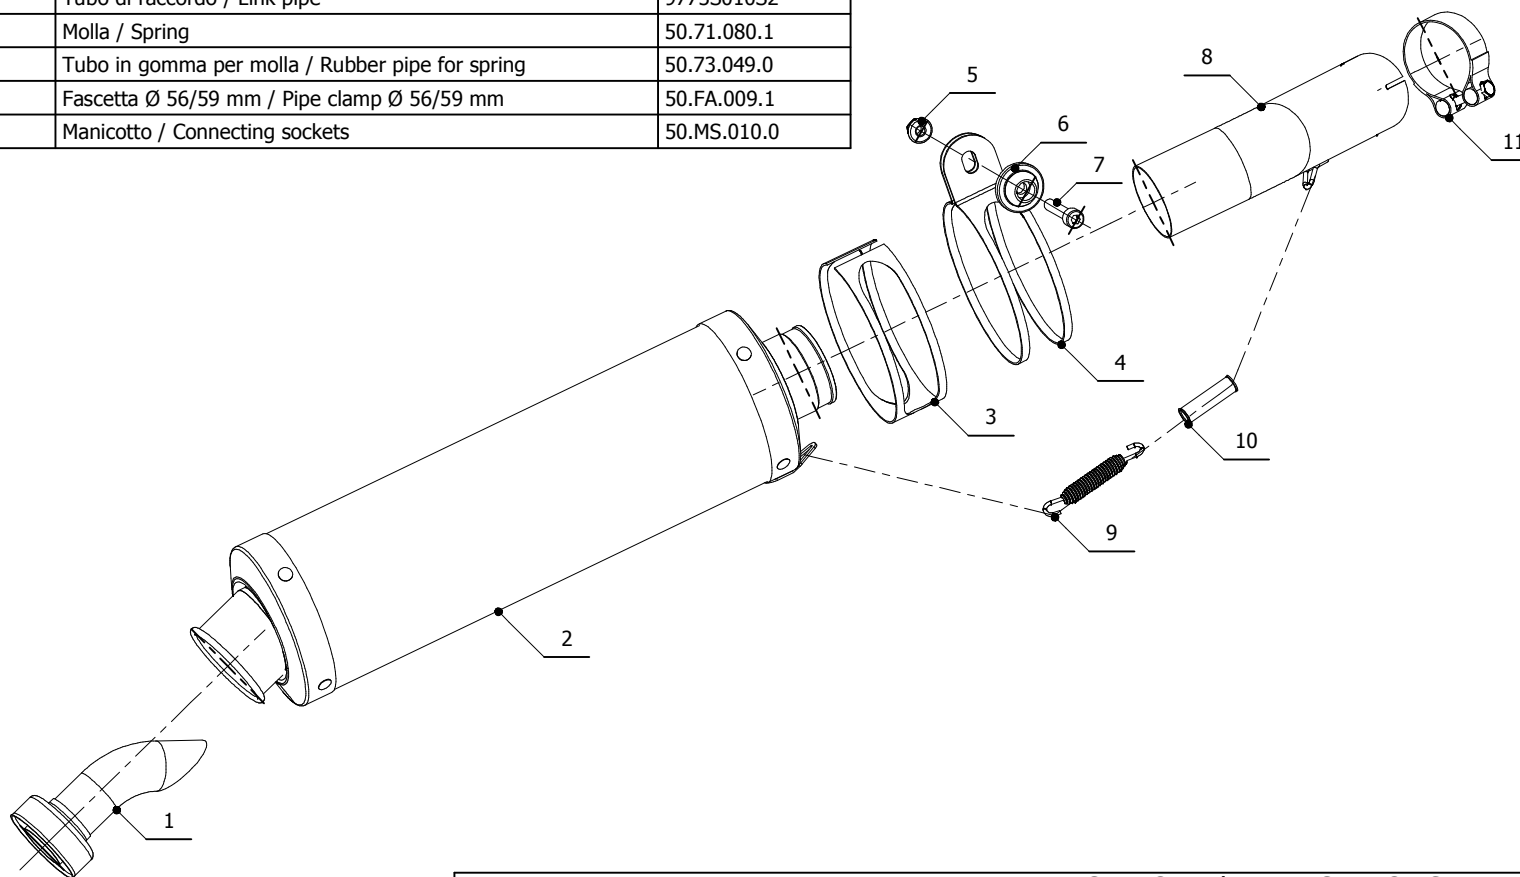

ELENCO PARTI / PARTS LIST

#	QTÀ / QTY	DESCRIZIONE / DESCRIPTION	CODICE / CODE
1	1	DB killer / DB killer	50.DK.020.0
2	1	Silenziatore / Muffler	OVAL
3	1	Protezione in gomma per staffa / Rubber protection for bracket	50.73.077.1
4	1	Staffa / Bracket	50.SS.030.0
5	1	Dado 8 MA flangiato / Flanged nut 8 MA	50.73.052.1
6	1	Rondella in alluminio / Aluminium washer	50.73.063.1
7	1	Vite M8x40 / Screw M8x40	50.73.075.1
8	1	Tubo di raccordo / Link pipe	9773S010S2
9	1	Molla / Spring	50.71.080.1
10	1	Tubo in gomma per molla / Rubber pipe for spring	50.73.049.0
11	2	Fascetta Ø 56/59 mm / Pipe clamp Ø 56/59 mm	50.FA.009.1
12	1	Manicotto / Connecting sockets	50.MS.010.0

NOTA: Per rimontare il silenziatore originale usare l'apposito manicotto in dotazione nel kit MIVV

REMARKS: To replace the original silencer, use the connecting socket of the MIVV kit

APPLICAZIONI / APPLICATIONS

CODICE / CODE	TUBO / PIPE	SILENZIATORE / MUFFLER	FASCETTA / CLAMP	CODICE OMOL. / HOMOL. CODE
74.S.010.LX1	INOX / ST. STEEL	INOX / ST. STEEL	INOX / ST. STEEL	ME022 e9 1214