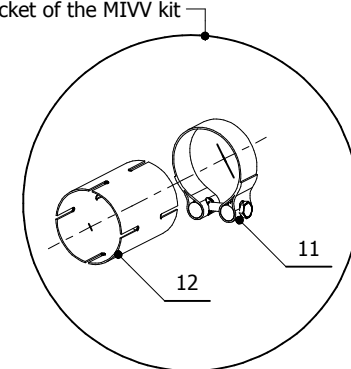

ELENCO PARTI / PARTS LIST

#	QTÀ / QTY	DESCRIZIONE / DESCRIPTION	CODICE / CODE
1	1	DB killer / DB killer	50.DK.020.0
2	1	Silenziatore / Muffler	OVAL
3	1	Protezione in gomma per staffa / Rubber protection for bracket	50.73.077.1
4	1	Staffa / Bracket	50.SS.030.0
5	1	Dado 8 MA flangiato / Flanged nut 8 MA	50.73.052.1
6	1	Rondella in alluminio / Aluminium washer	50.73.063.1
7	1	Vite M8x40 / Screw M8x40	50.73.075.1
8	1	Tubo di raccordo / Link pipe	9773S010S2
9	1	Molla / Spring	50.71.080.1
10	1	Tubo in gomma per molla / Rubber pipe for spring	50.73.049.0
11	2	Fascetta Ø 56/59 mm / Pipe clamp Ø 56/59 mm	50.FA.009.1
12	1	Manicotto / Connecting sockets	50.MS.010.0

NOTA: Per rimontare il silenziatore originale usare l'apposito manicotto in dotazione nel kit MIVV

REMARKS: To replace the original silencer, use the connecting socket of the MIVV kit

APPLICAZIONI / APPLICATIONS